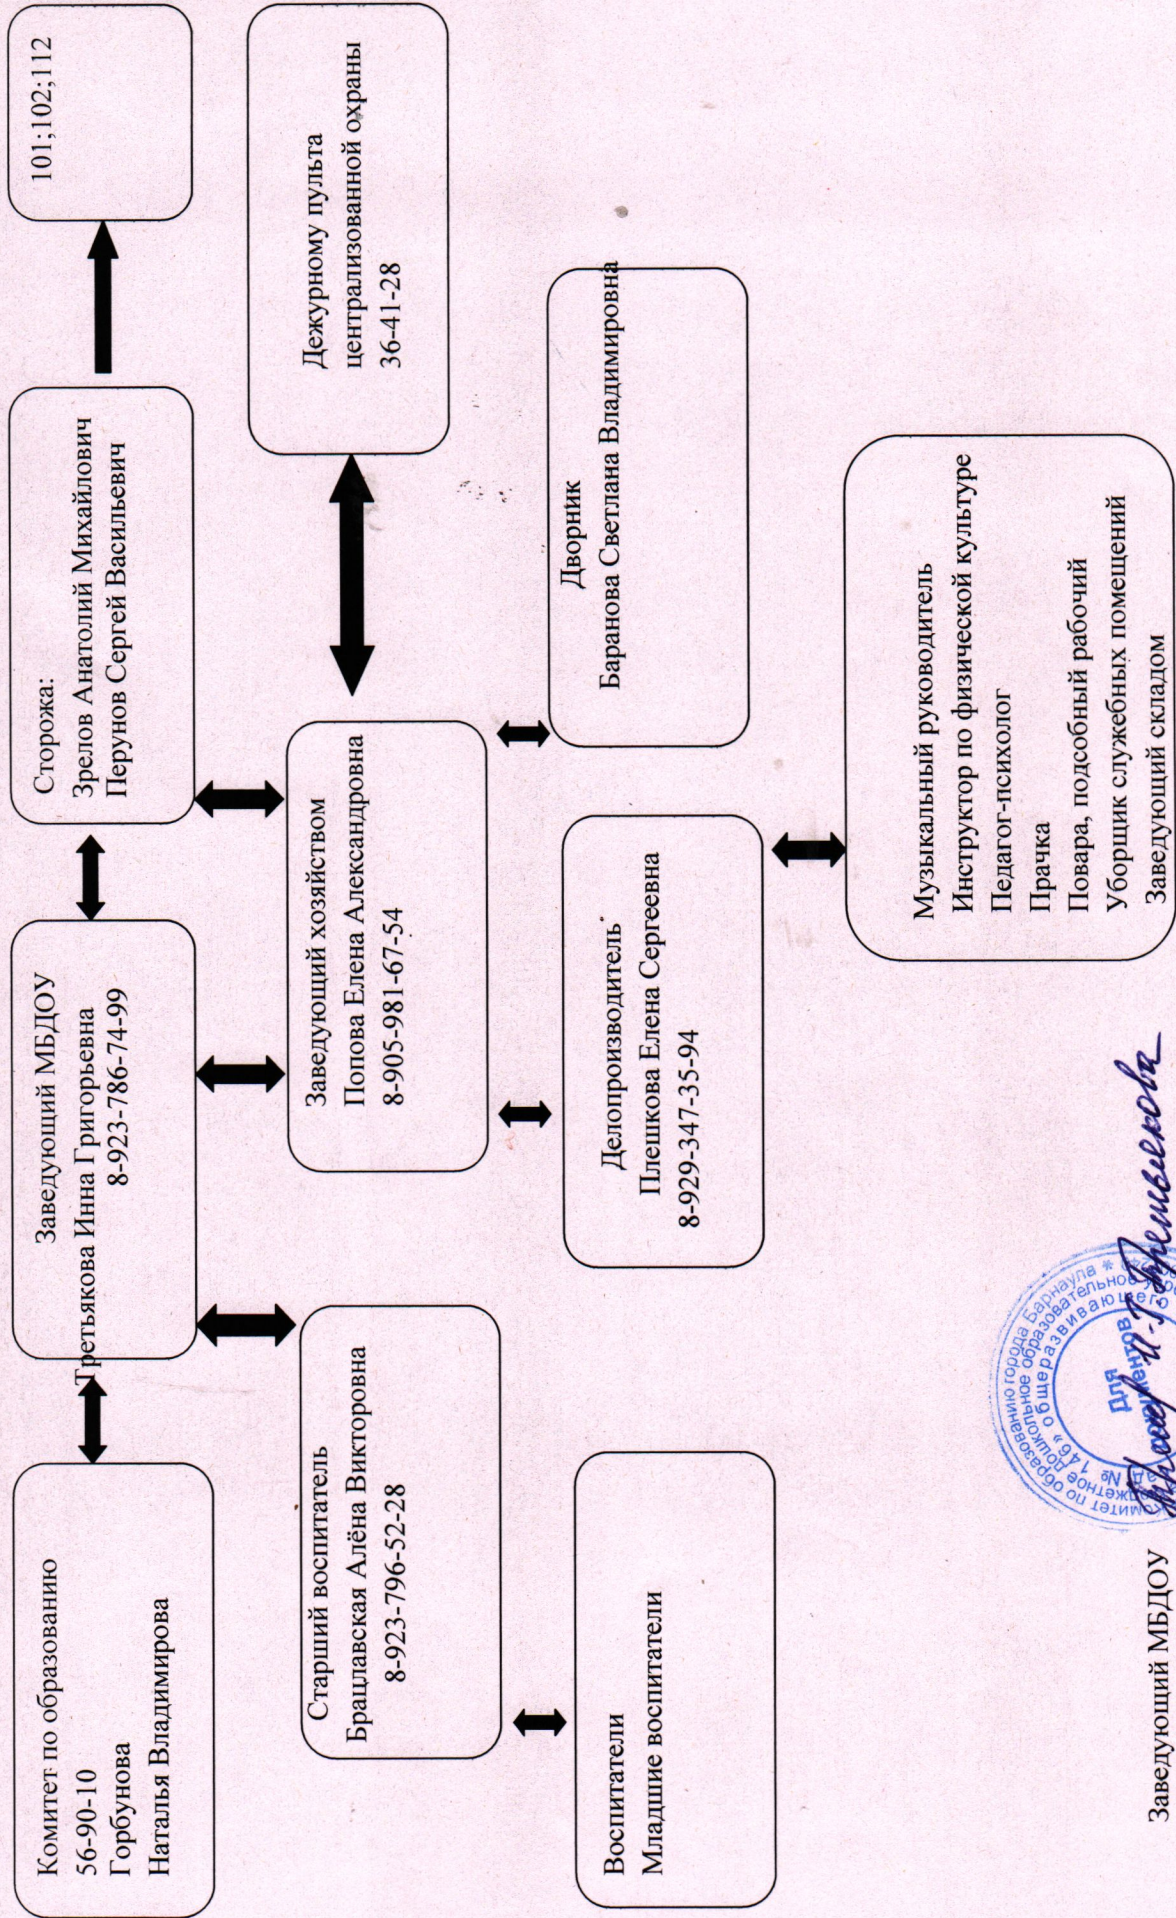

Схема оповещения сотрудников МБДОУ «Детский сад №146» в рабочее время

Гретьякова И.И.

Заведующий МБДОУ